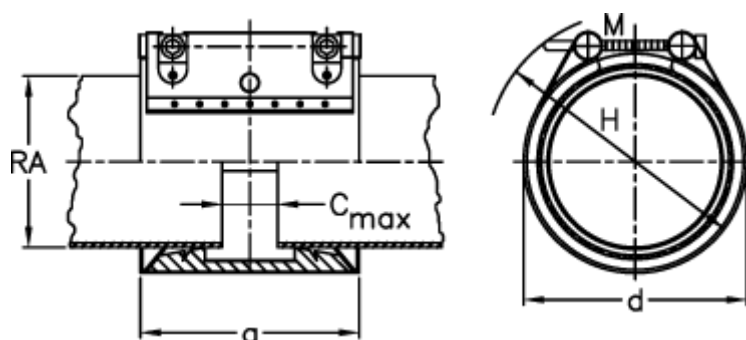

Varenummer: 025799100168
Beskrivelse: Norma Connect rørkobling
GRIP E W2 Ø=168,3 EPDM, 16 bar

Mål

a	= 115
C max med båndindlæg	= 35
d	= 195
H	= 225
M (Skrue)	= M12
Nominelt tryk (bar)	= 16
RA	= 168.3
RA min-RA max	= 166,6-170,0

Vægt pr stk. = 2.8